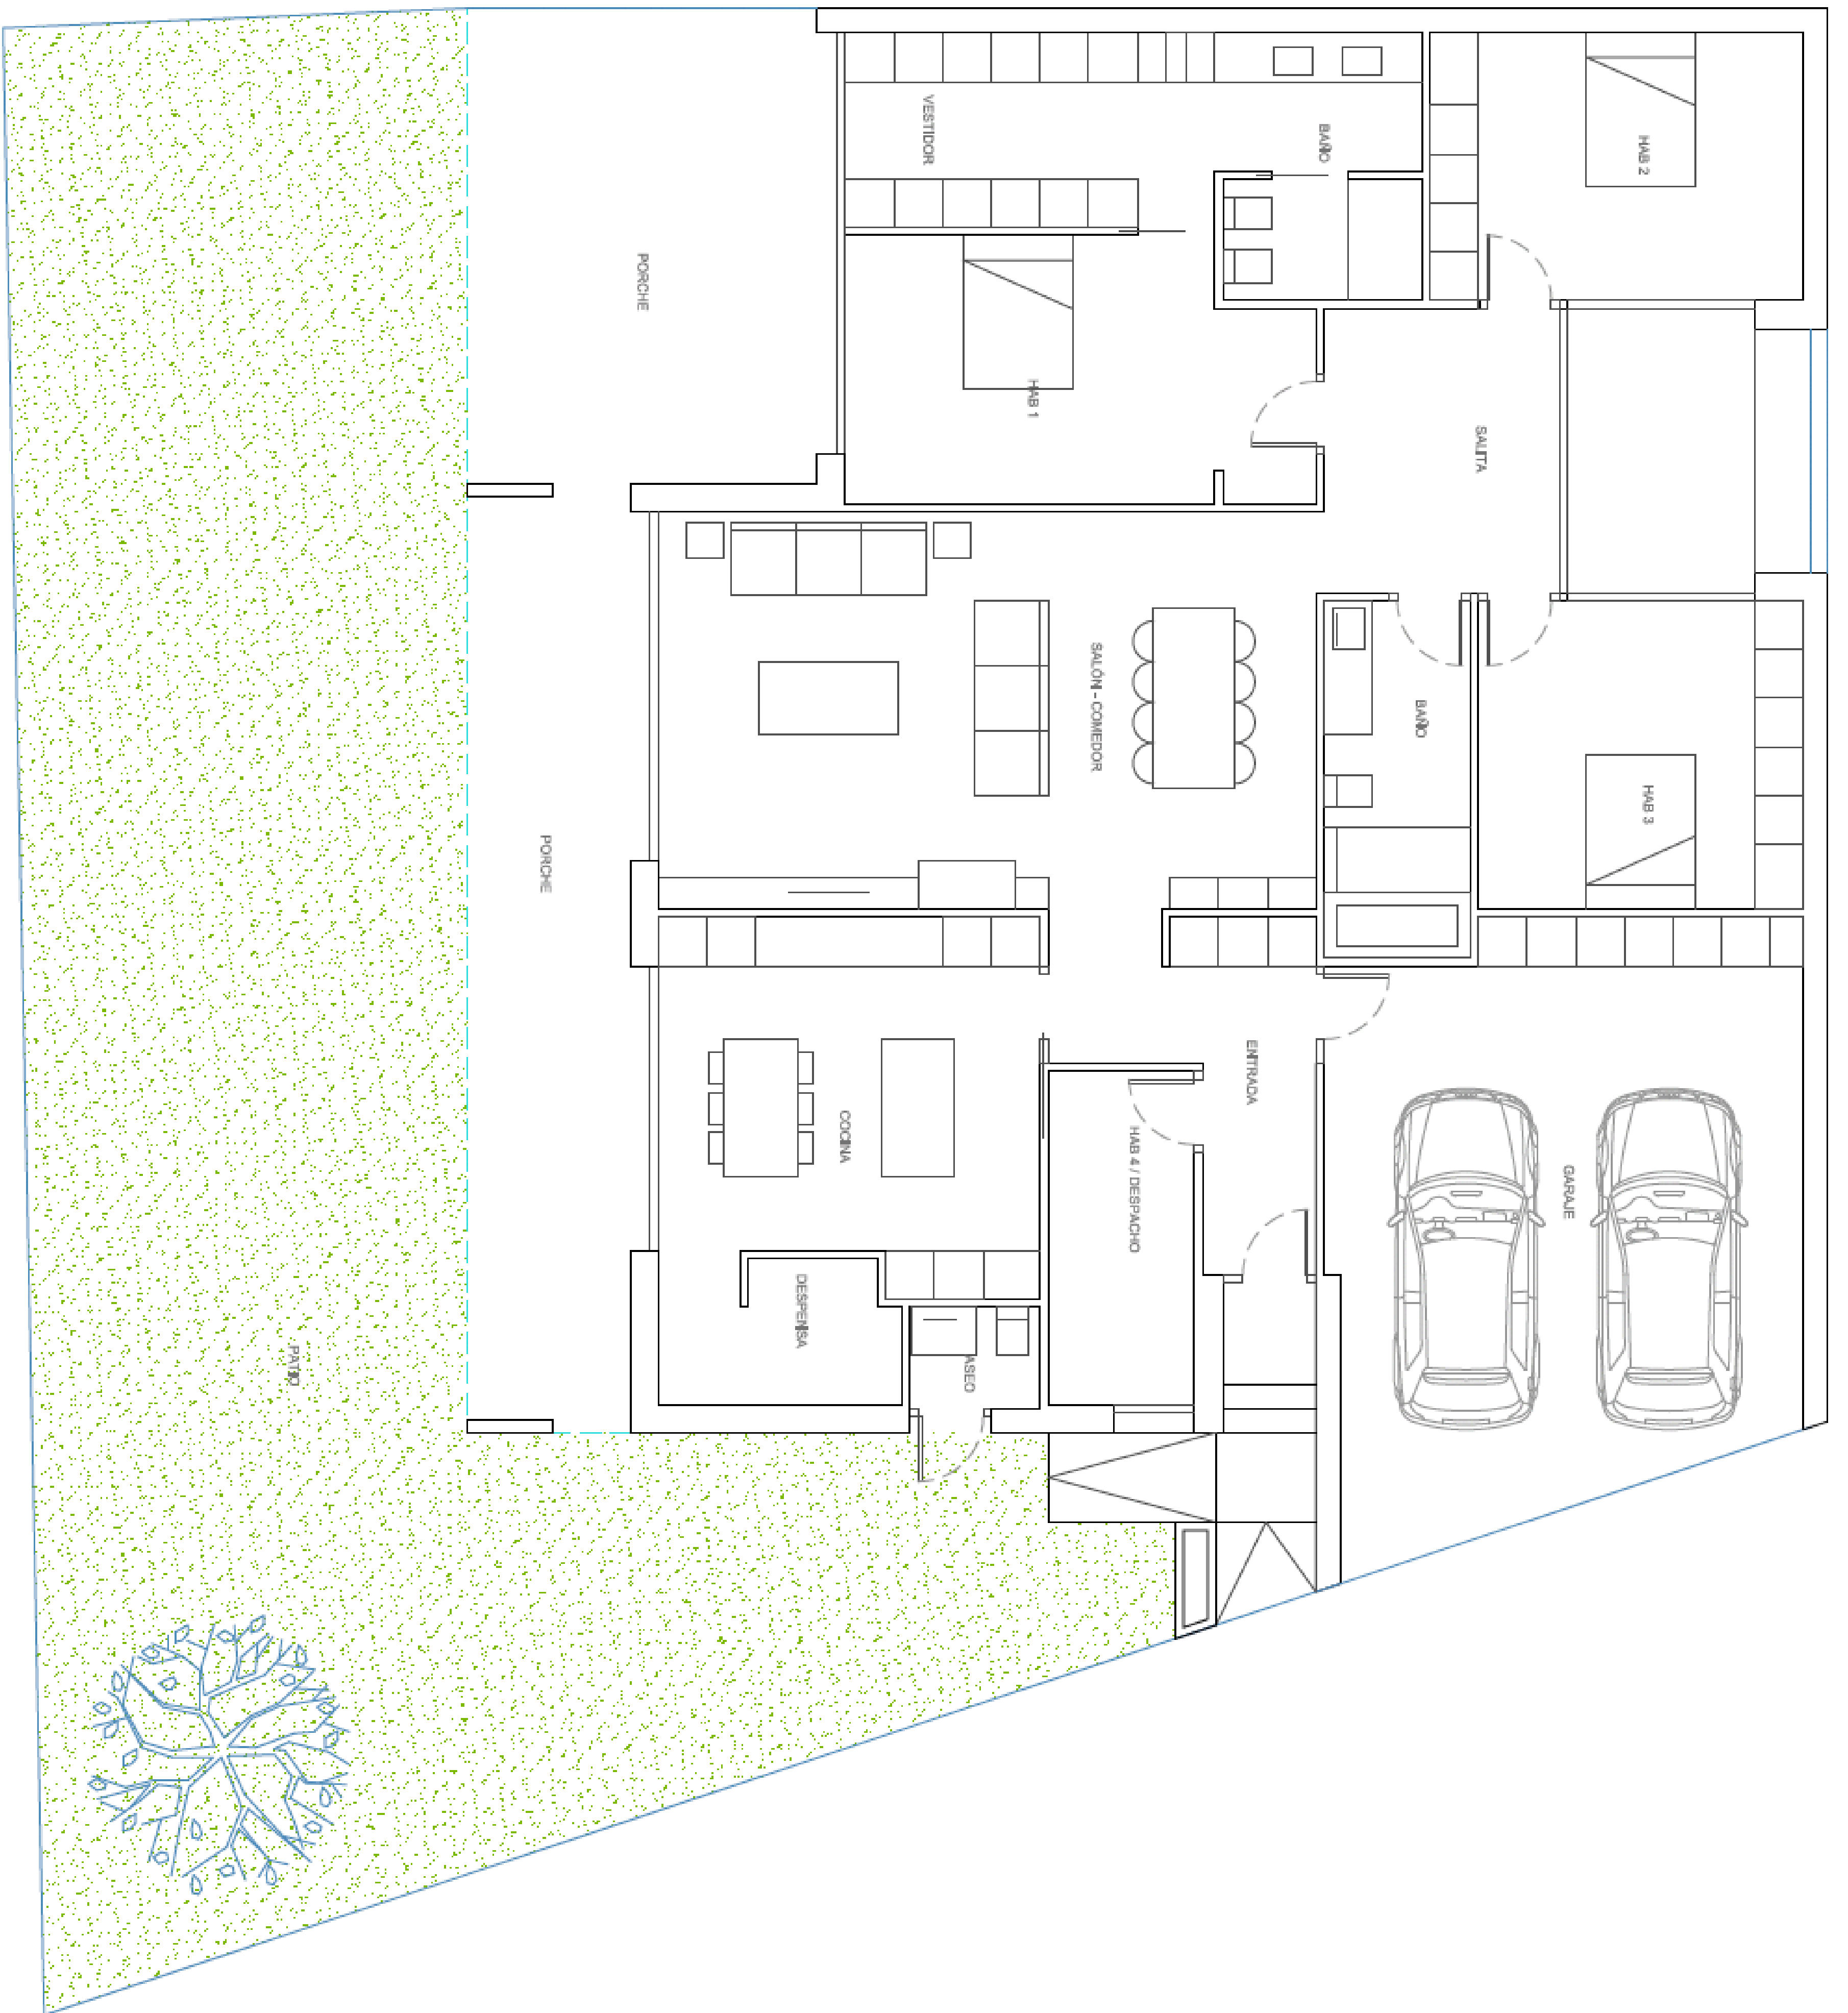

MODELO HARMONÍA

SUPERFICIE PLANTA BAJA	206,96 m ²
PORCHE	48,54 m ²
GARAJE	43,76 m ²