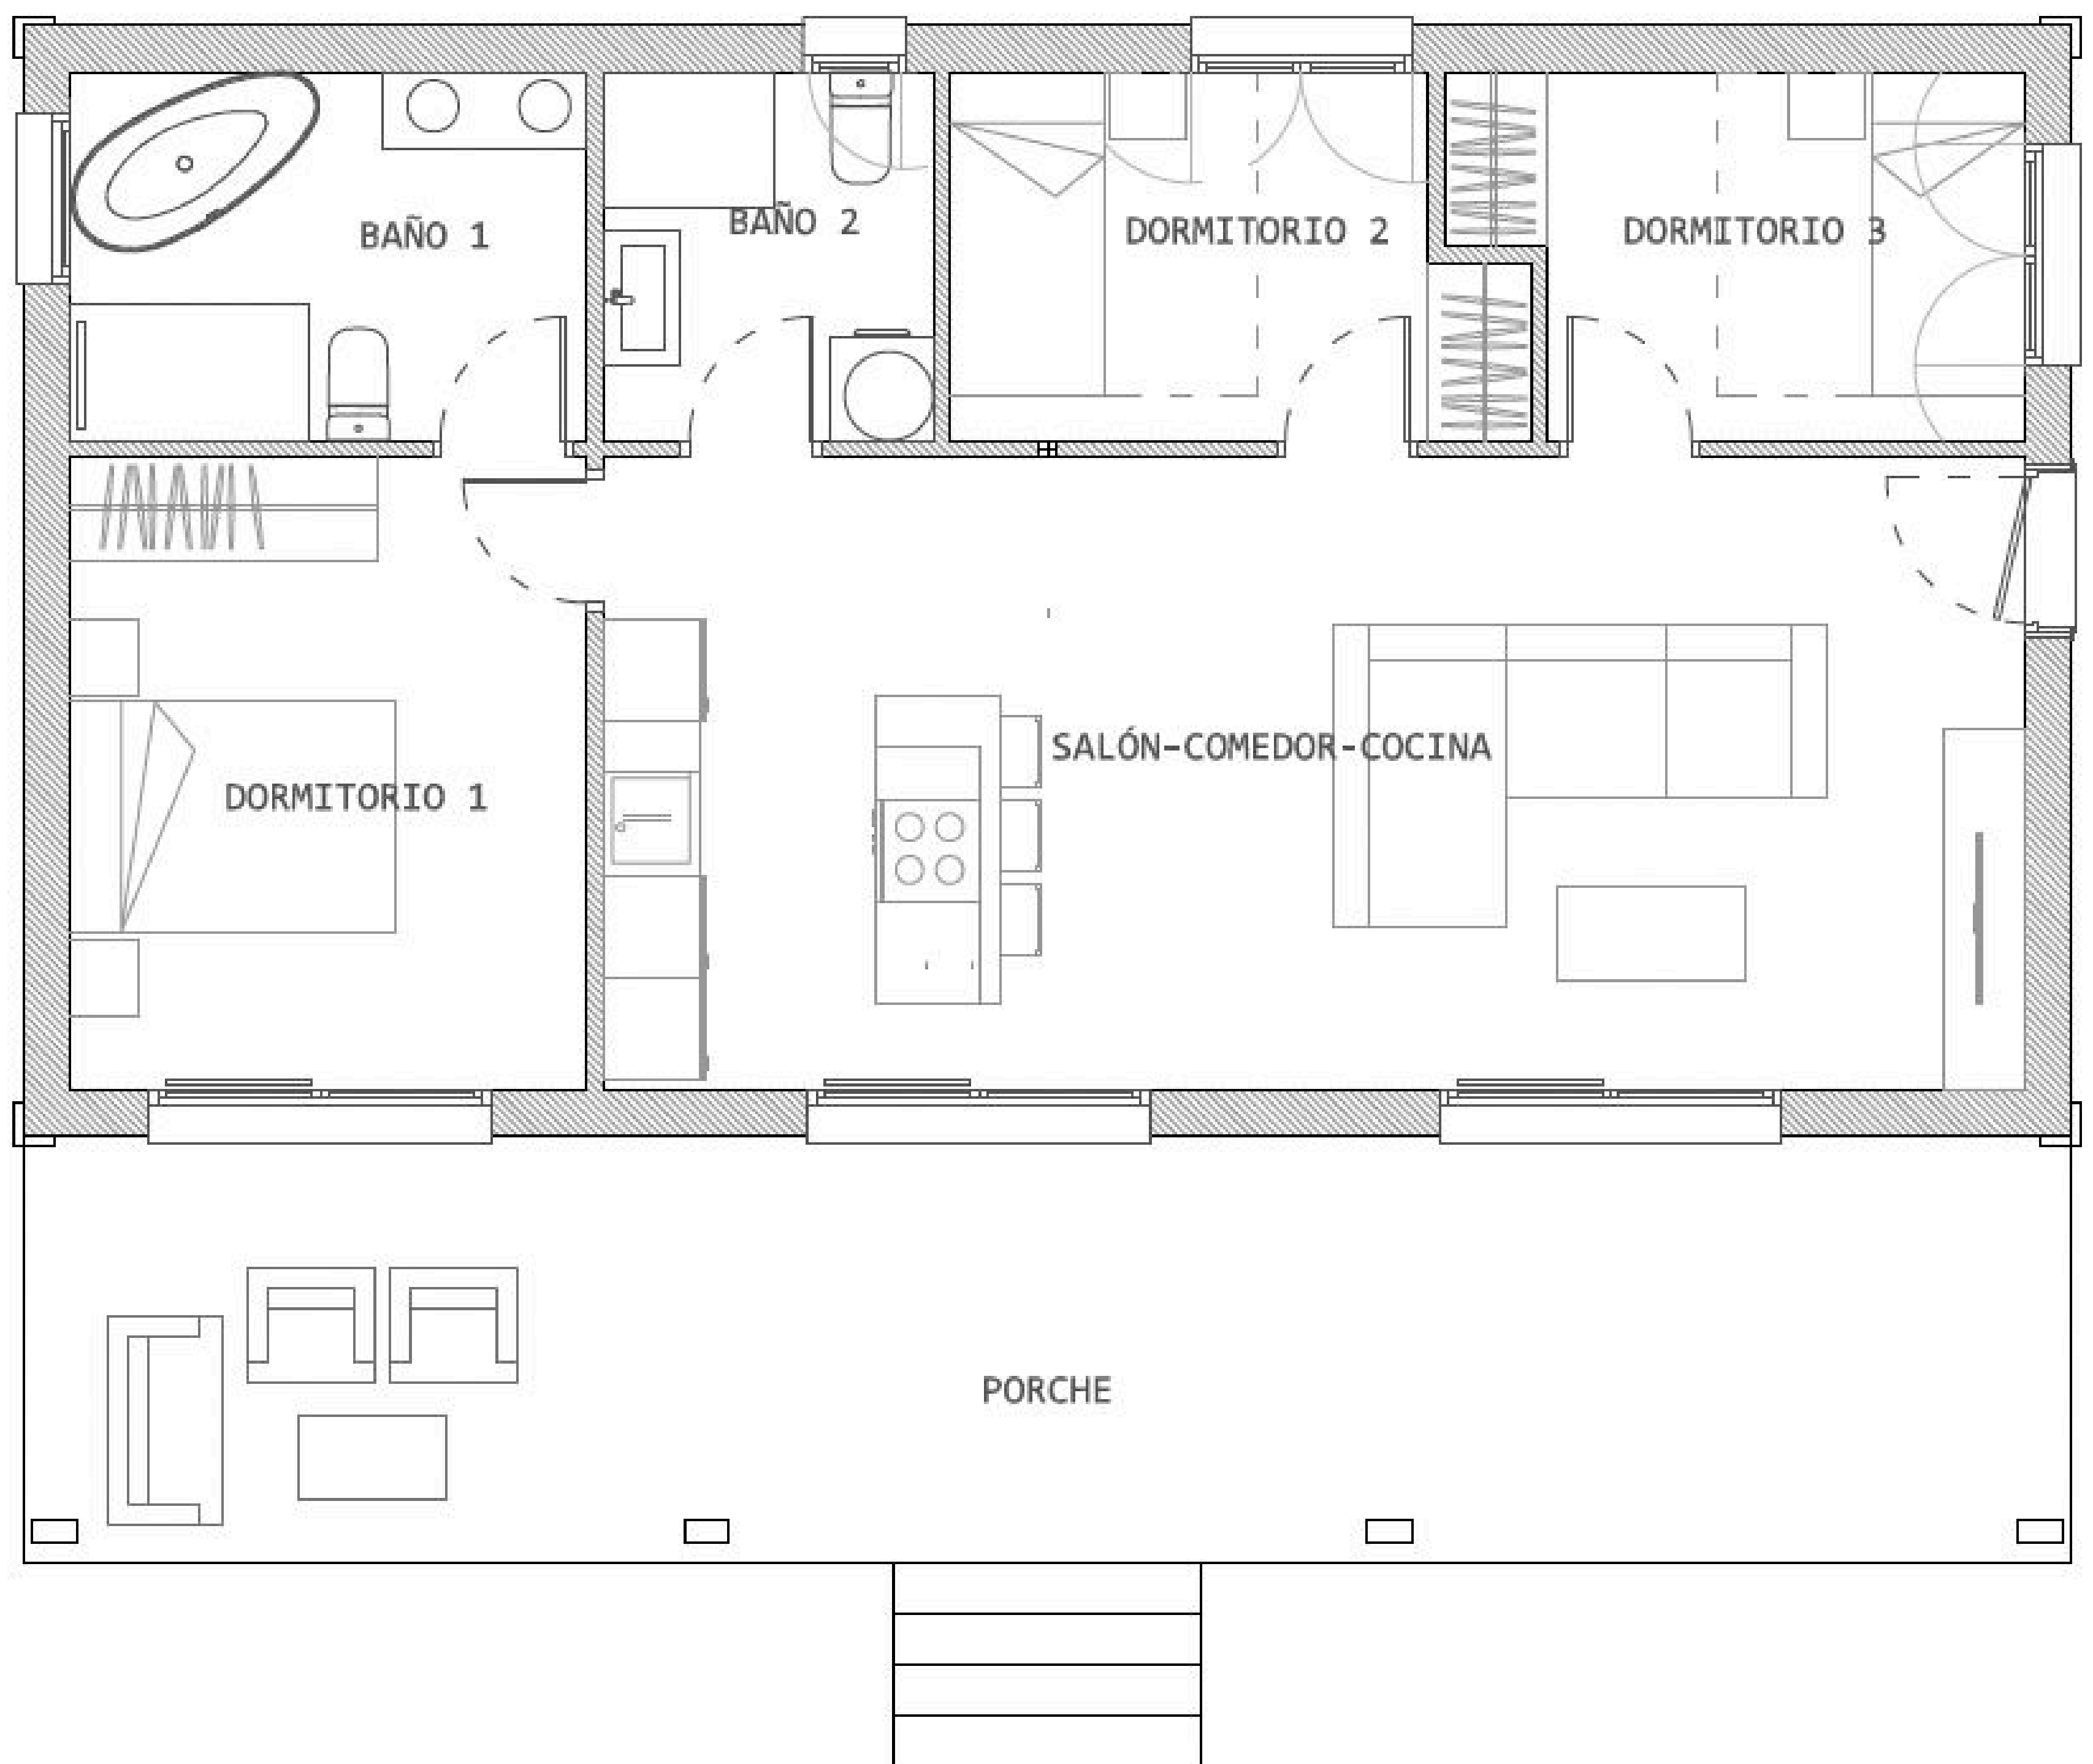

# MODELO NAVAHONDILLA

SUPERFICIE PLANTA BAJA  
PORCHE

78,00 m<sup>2</sup>  
30,00m<sup>2</sup>