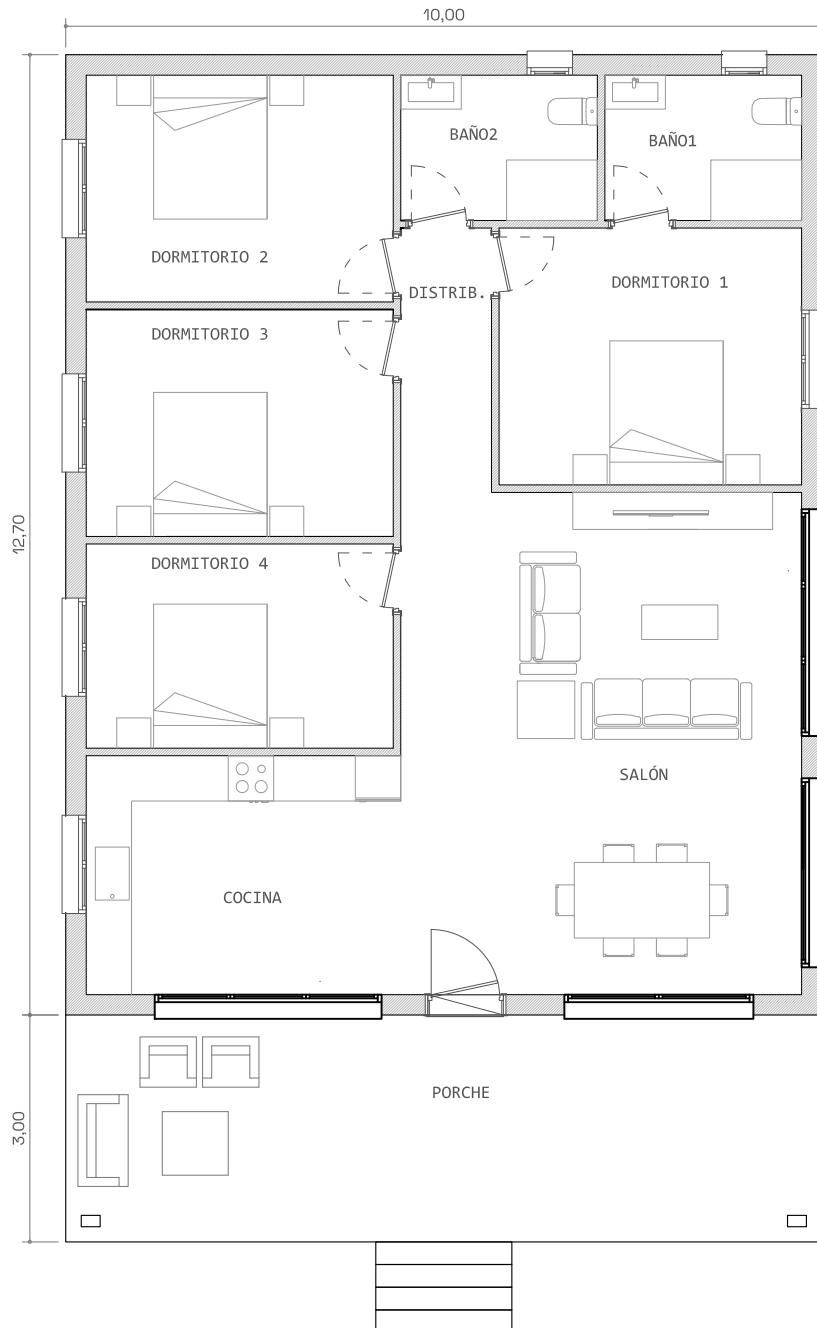

MODELO BALEAR 160

SUPERFICIE PLANTA BAJA	127,00m ²
SUPERFICIE EXTERIOR	30,00m ²