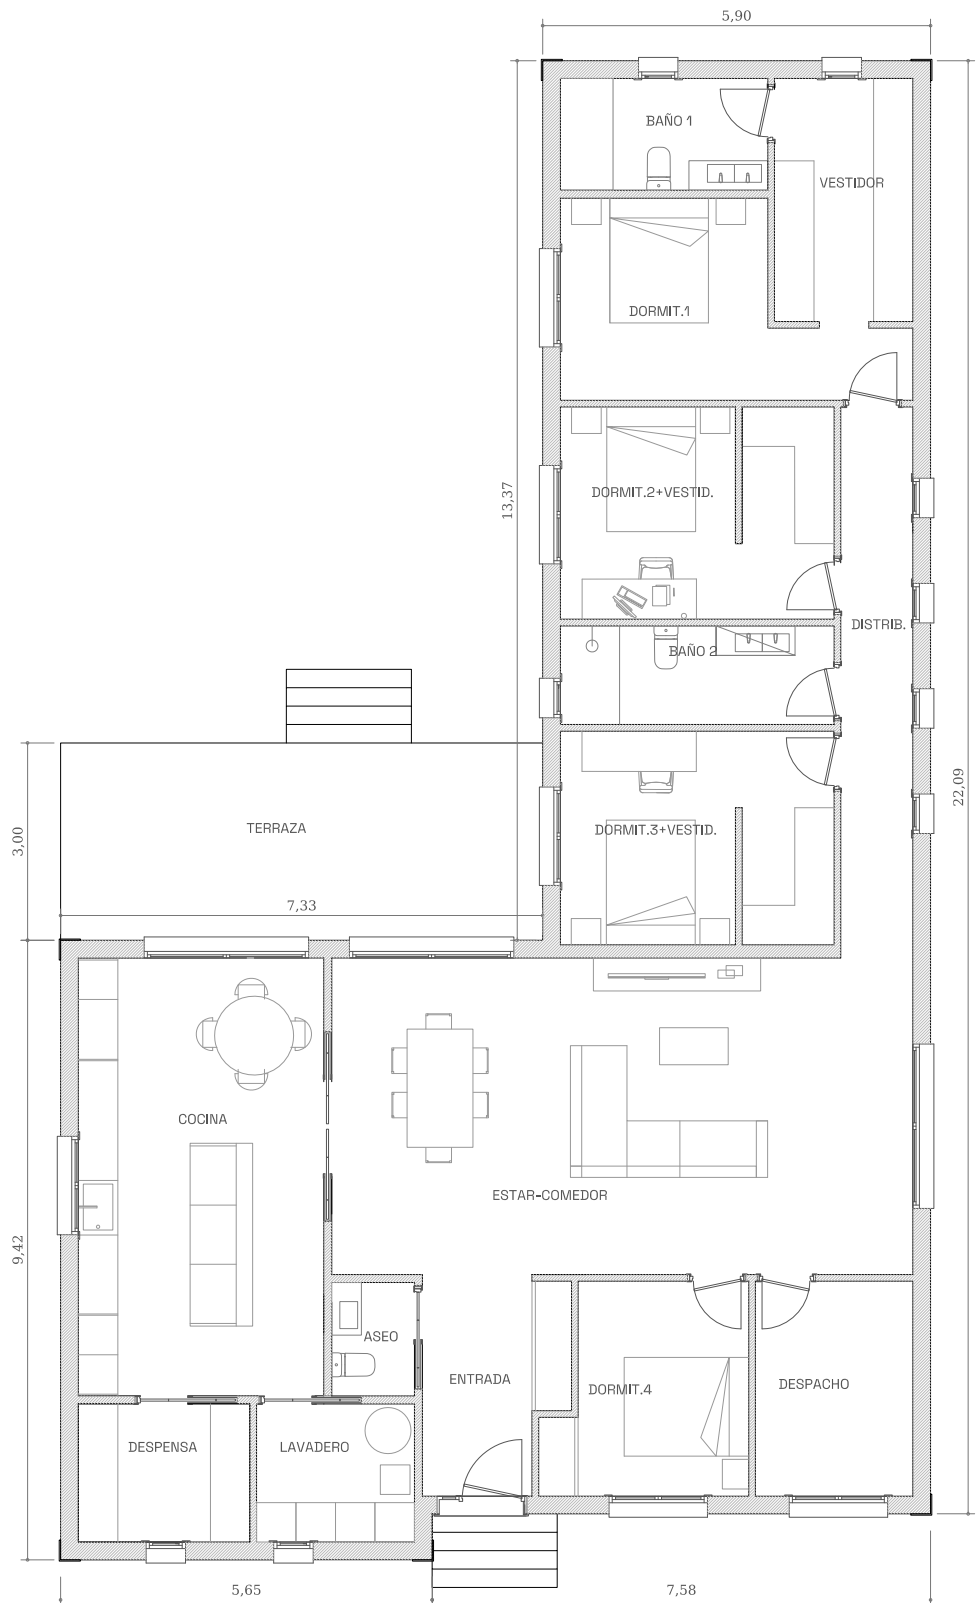

# MODELO VENTURADA

SUPERFICIE PLANTA BAJA	198,11m <sup>2</sup>
SUPERFICIE EXTERIOR	21,98m <sup>2</sup>