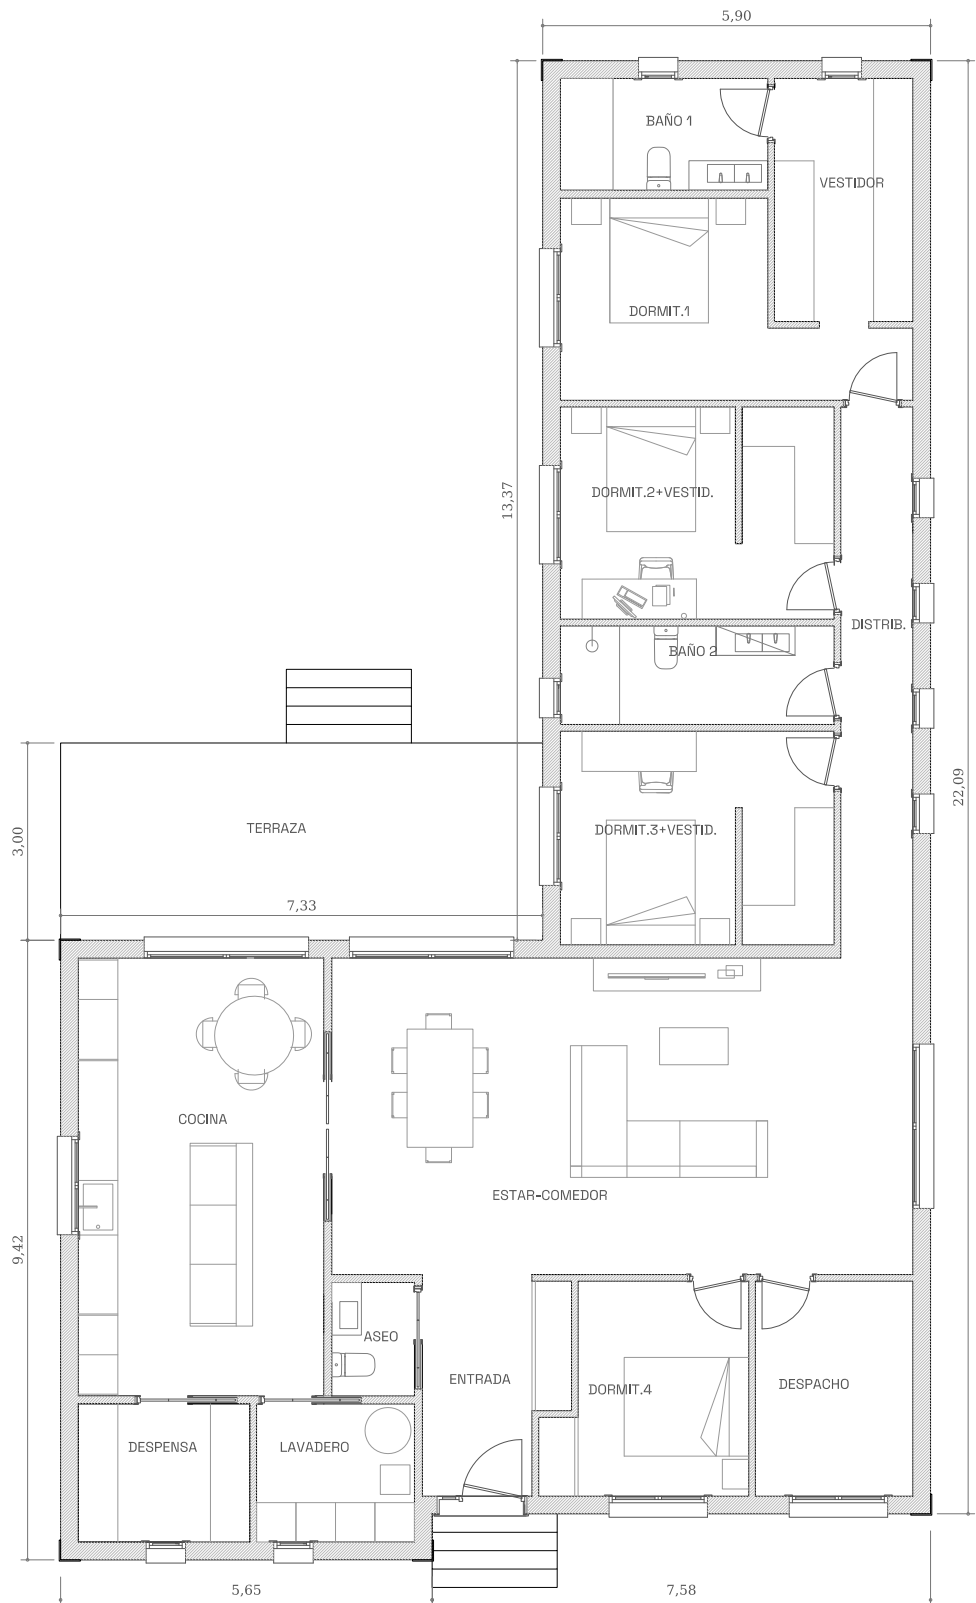

MODELO VENTURADA

SUPERFICIE PLANTA BAJA	198,11m ²
SUPERFICIE EXTERIOR	21,98m ²