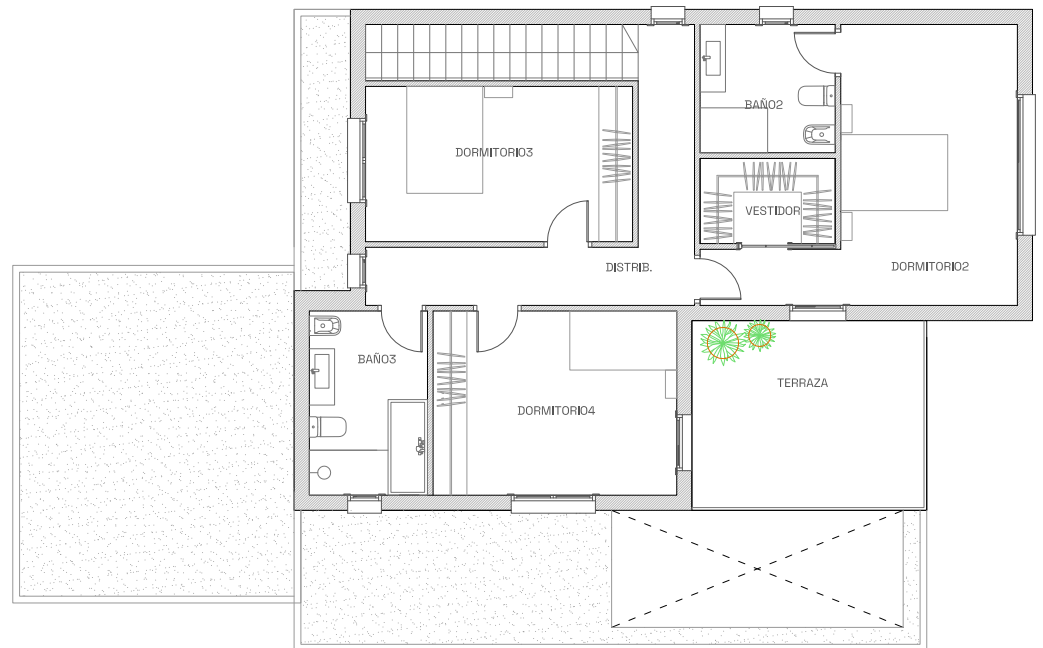

# MODELO VALDETORRES

SUPERFICIE PLANTA BAJA	97,26m <sup>2</sup>
SUPERFICIE PLANTA PRIMERA	91,45m <sup>2</sup>
SUPERFICIE GARAJE	30,00m <sup>2</sup>