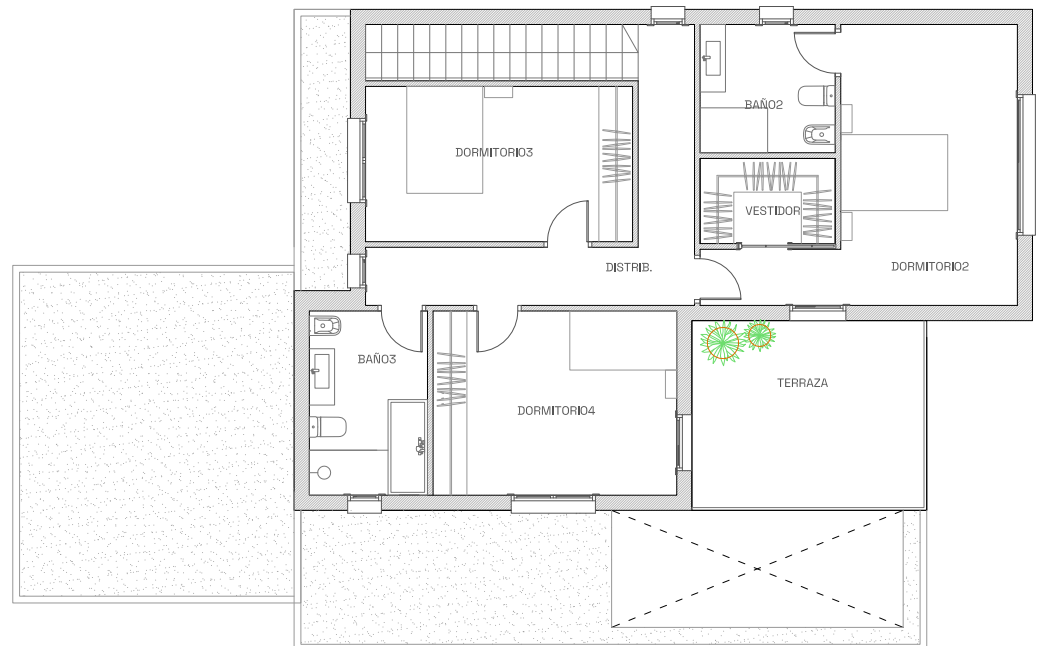

MODELO VALDETORRES

SUPERFICIE PLANTA BAJA	97,26m ²
SUPERFICIE PLANTA PRIMERA	91,45m ²
SUPERFICIE GARAJE	30,00m ²