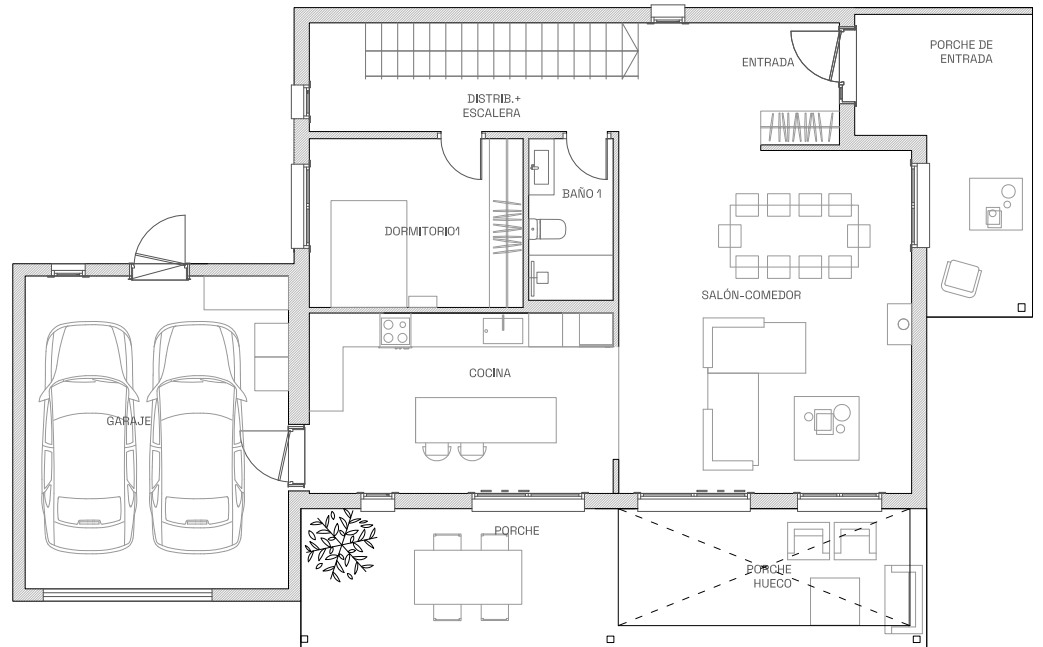

# MODELO VALDETORRES

SUPERFICIE PLANTA BAJA	97,26m <sup>2</sup>
SUPERFICIE PLANTA PRIMERA	91,45m <sup>2</sup>
SUPERFICIE GARAJE	30,00m <sup>2</sup>