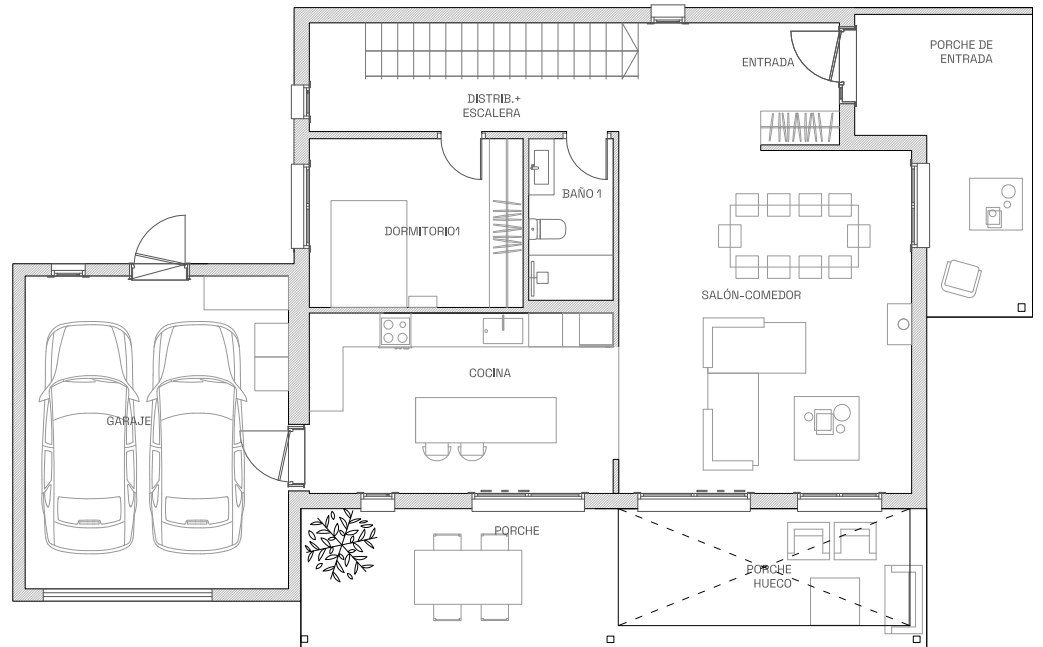

MODELO VALDETORRES

SUPERFICIE PLANTA BAJA	97,26m ²
SUPERFICIE PLANTA PRIMERA	91,45m ²
SUPERFICIE GARAJE	30,00m ²