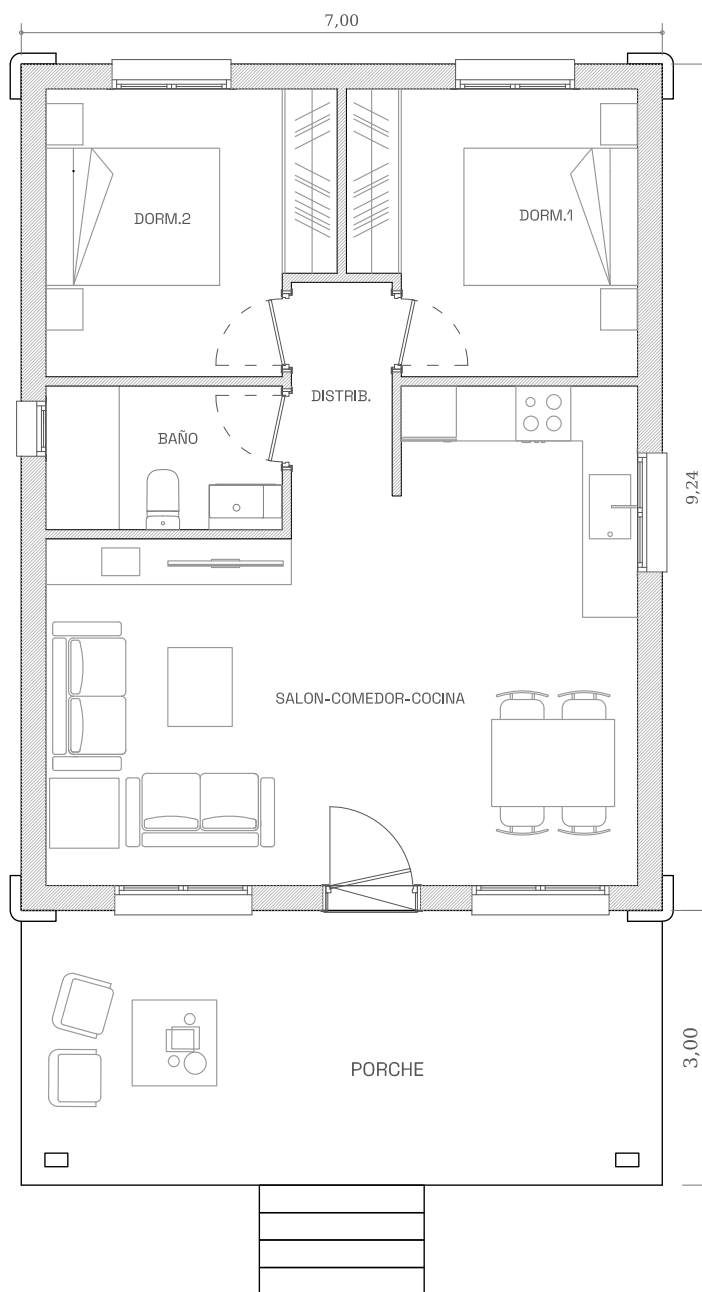

# MODELO MADRID

SUPERFICIE PLANTA BAJA	64,68m <sup>2</sup>
SUPERFICIE EXTERIOR	21,00m <sup>2</sup>