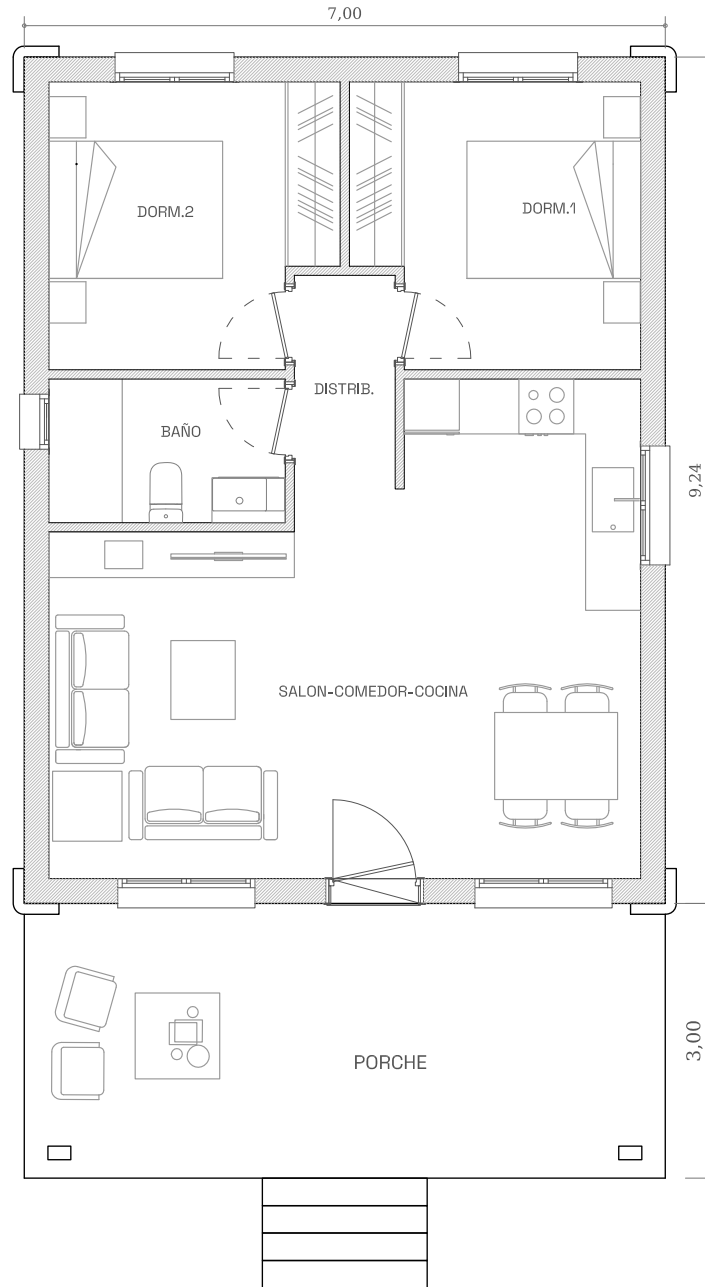

# MODELO MADRID

SUPERFICIE PLANTA BAJA	64,68m <sup>2</sup>
SUPERFICIE EXTERIOR	21,00m <sup>2</sup>