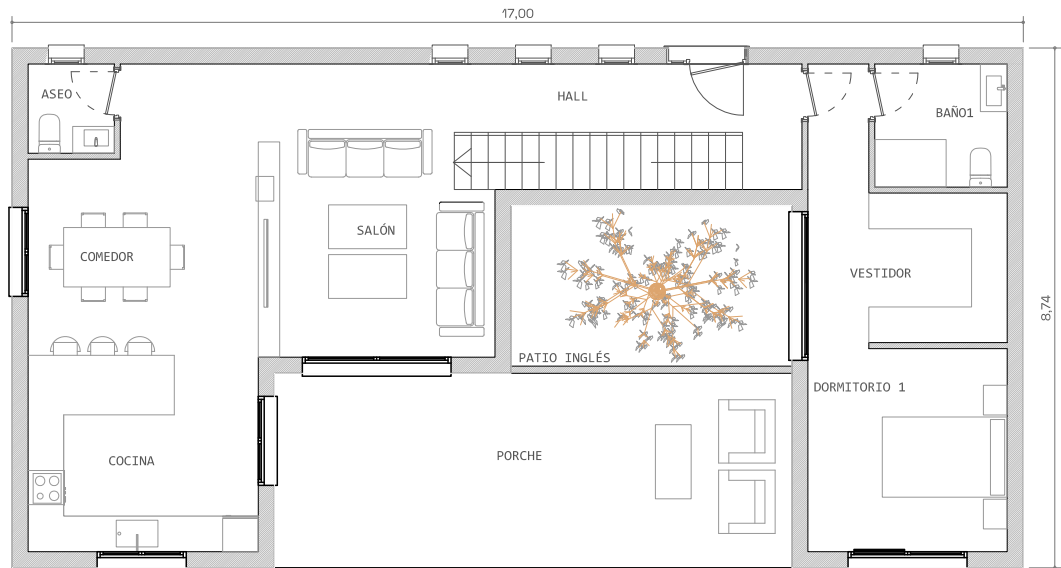

MODELO IBIZA

SUPERFICIE PLANTA BAJA	106,82m ²
SUPERFICIE PLANTA PRIMERA	57,03m ²
SUPERFICIE PORCHE BAJA	28,45m ²
SUPERFICIE TERRAZA PRIMERA	74,30m ²