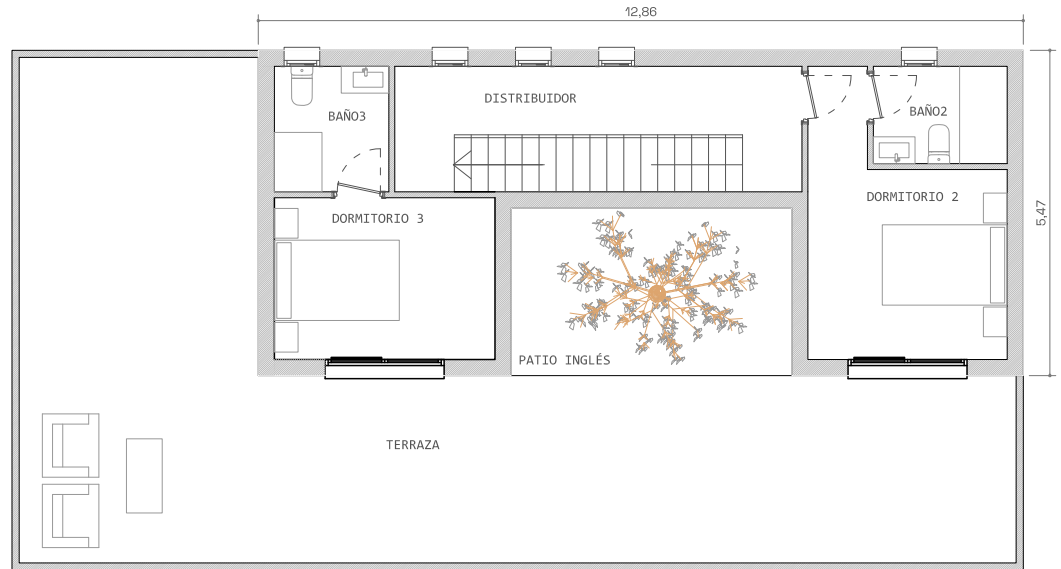

MODELO IBIZA

SUPERFICIE PLANTA BAJA	106,82m ²
SUPERFICIE PLANTA PRIMERA	57,03m ²
SUPERFICIE PORCHE BAJA	28,45m ²
SUPERFICIE TERRAZA PRIMERA	74,30m ²