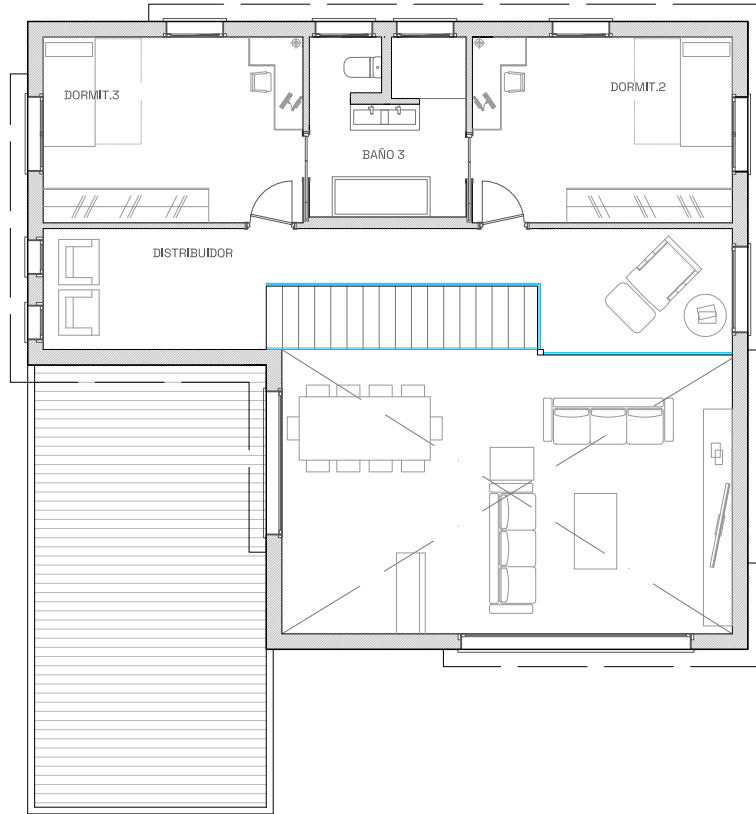

MODELO FUENTE EL SAZ

SUPERFICIE PLANTA BAJA	130,53m ²
SUPERFICIE PLANTA PRIMERA	115,89m ²