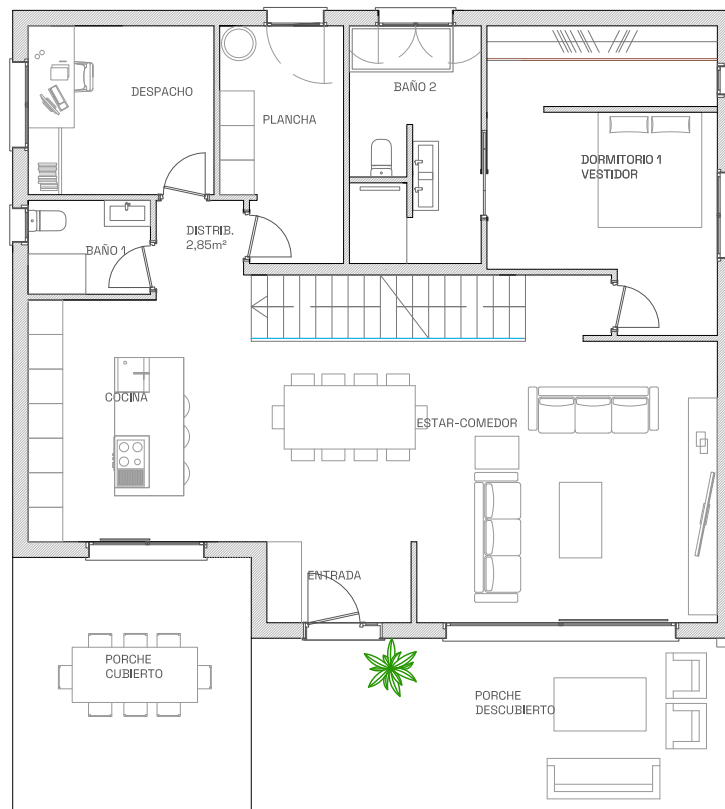

MODELO FUENTE EL SAZ

SUPERFICIE PLANTA BAJA	130,53m ²
SUPERFICIE PLANTA PRIMERA	115,89m ²