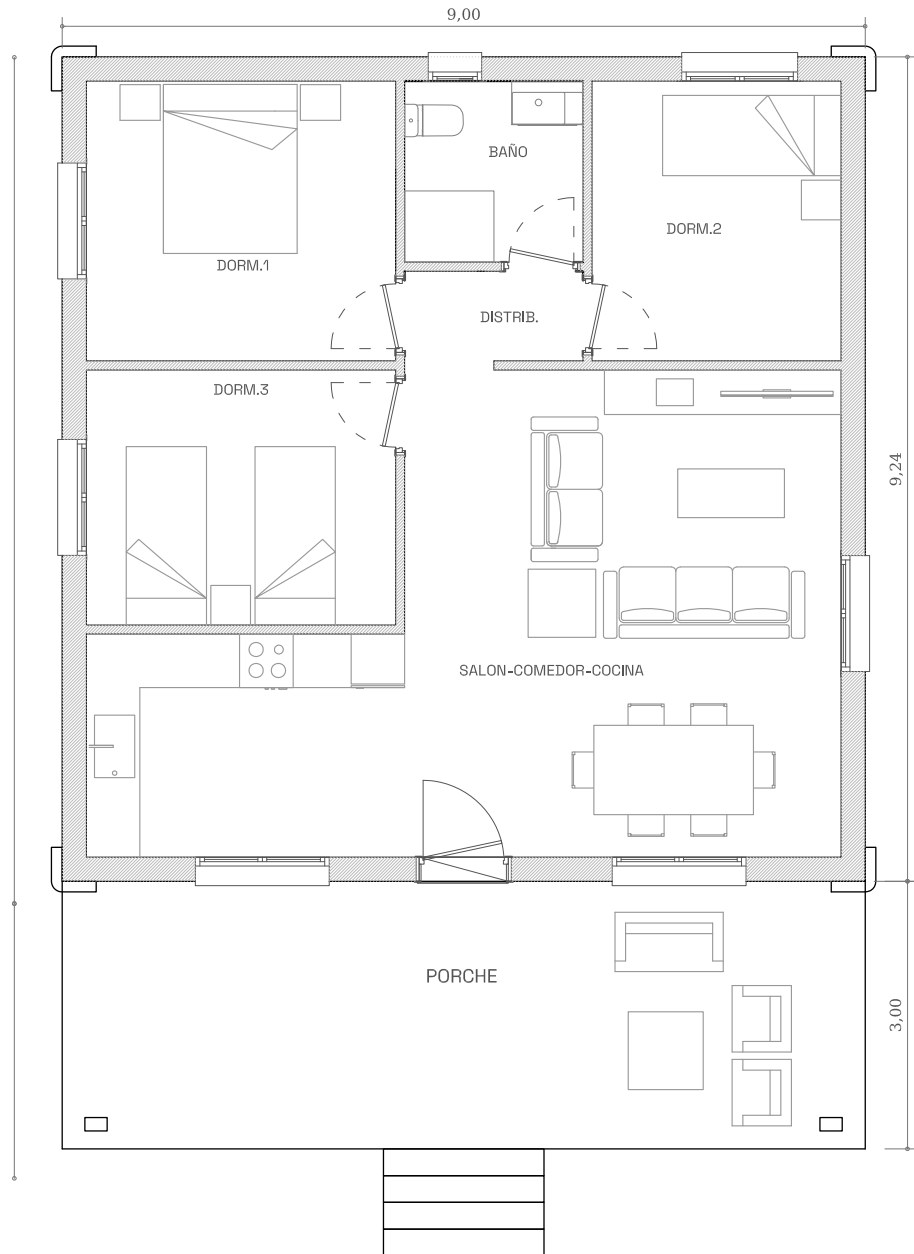

MODELO CLAUDIA

SUPERFICIE PLANTA BAJA	83,16m ²
SUPERFICIE EXTERIOR	27,00m ²