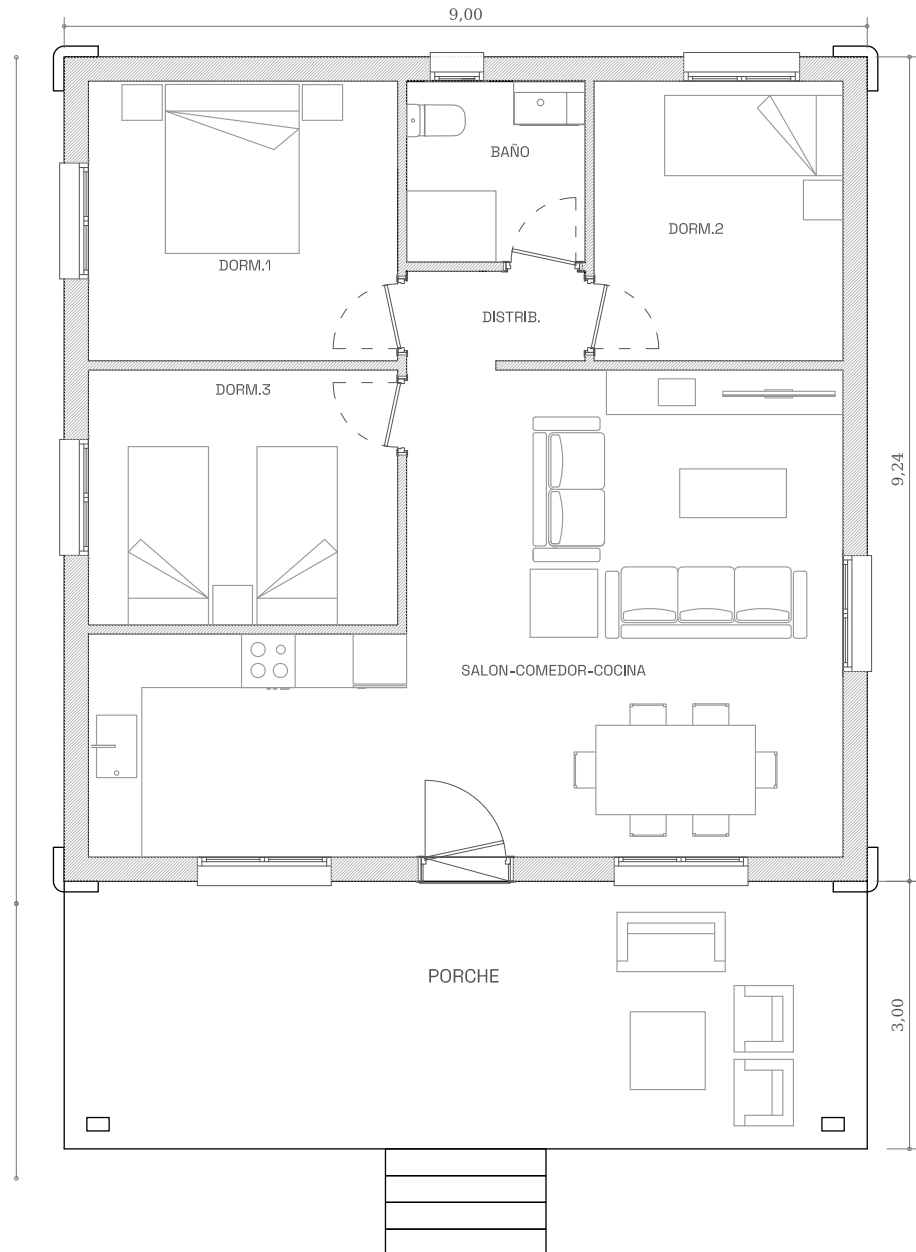

# MODELO CLAUDIA

SUPERFICIE PLANTA BAJA	83,16m <sup>2</sup>
SUPERFICIE EXTERIOR	27,00m <sup>2</sup>