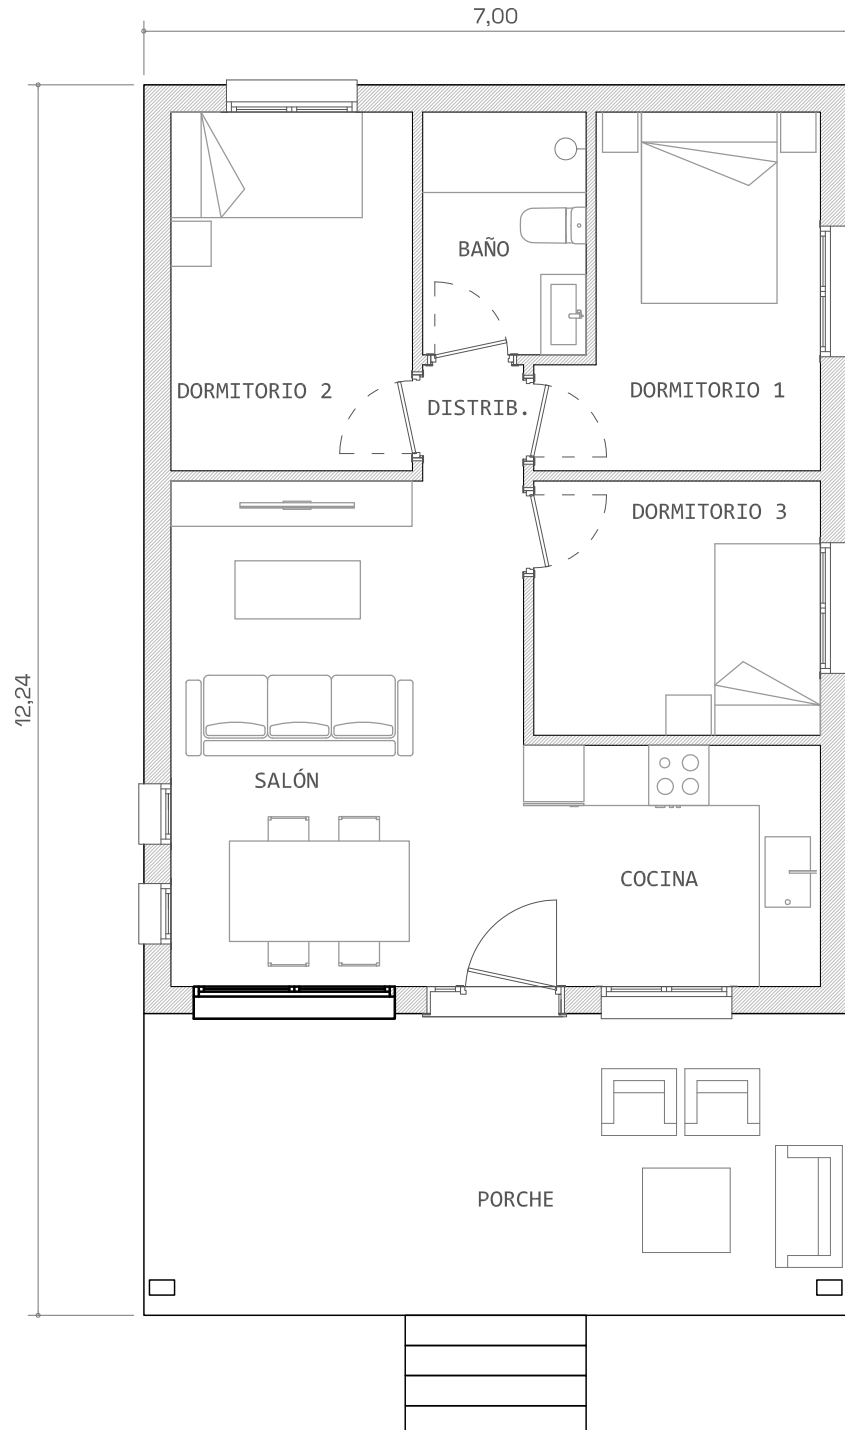

# MODELO BALEAR 85

SUPERFICIE PLANTA BAJA	64,68m <sup>2</sup>
SUPERFICIE EXTERIOR	21,00m <sup>2</sup>