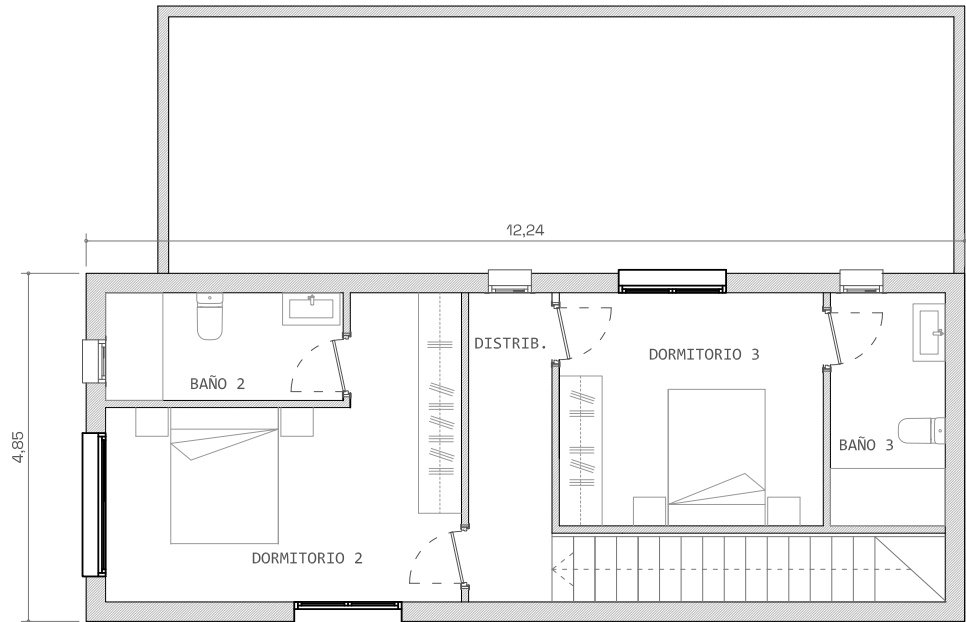

MODELO BALEAR 170

SUPERFICIE PLANTA BAJA	91,88m ²
SUPERFICIE EXTERIOR P.B	17,29m ²
SUPERFICIE PLANTA PRIMERA	59,38m ²