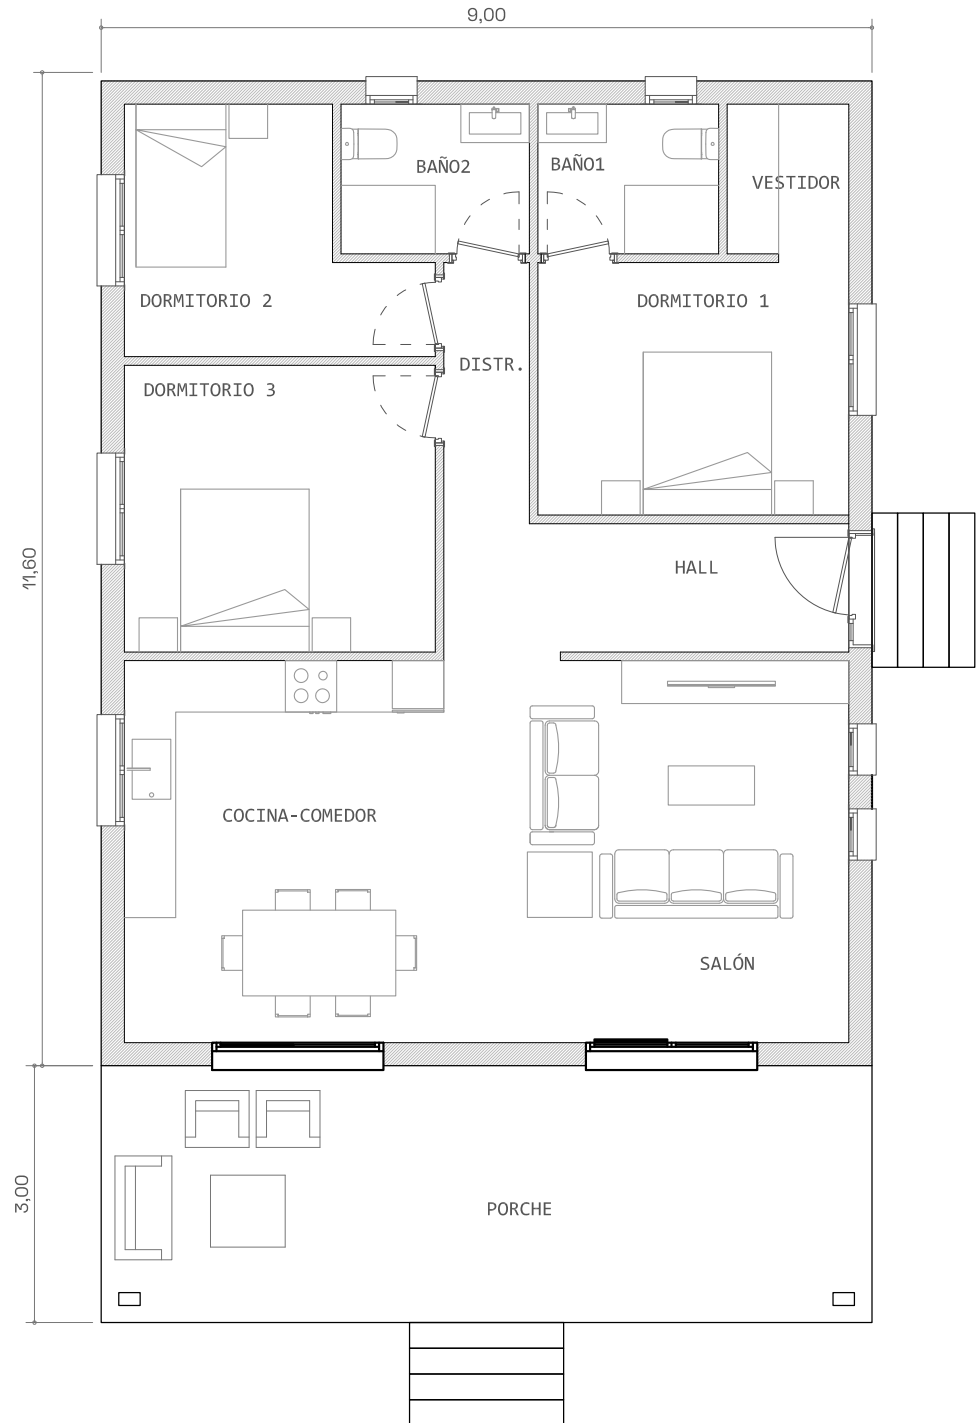

# MODELO BALEAR 130

SUPERFICIE PLANTA BAJA	103,50m <sup>2</sup>
SUPERFICIE EXTERIOR	27,00m <sup>2</sup>