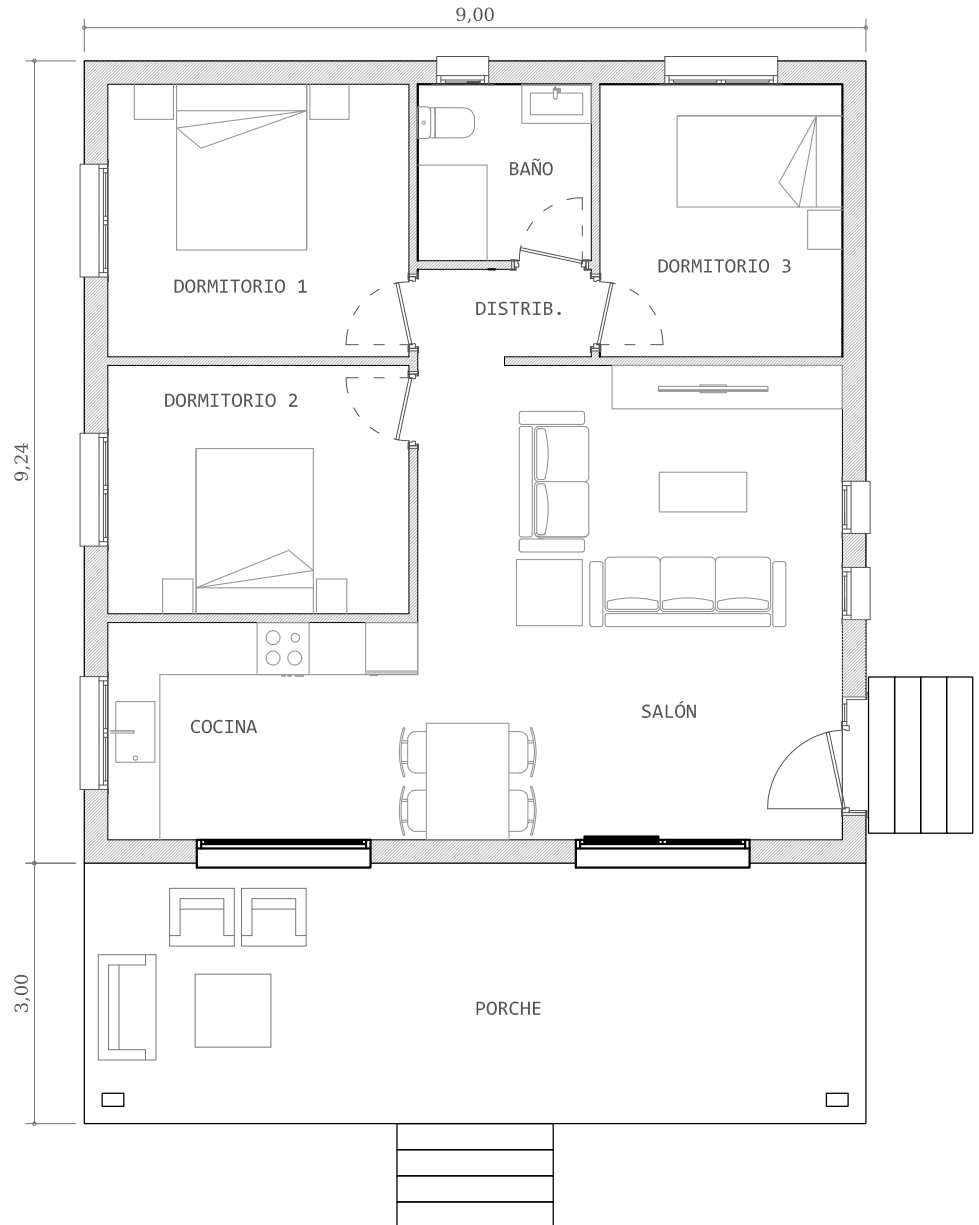

MODELO BALEAR 110

SUPERFICIE PLANTA BAJA	83,16m ²
SUPERFICIE EXTERIOR	27,00m ²