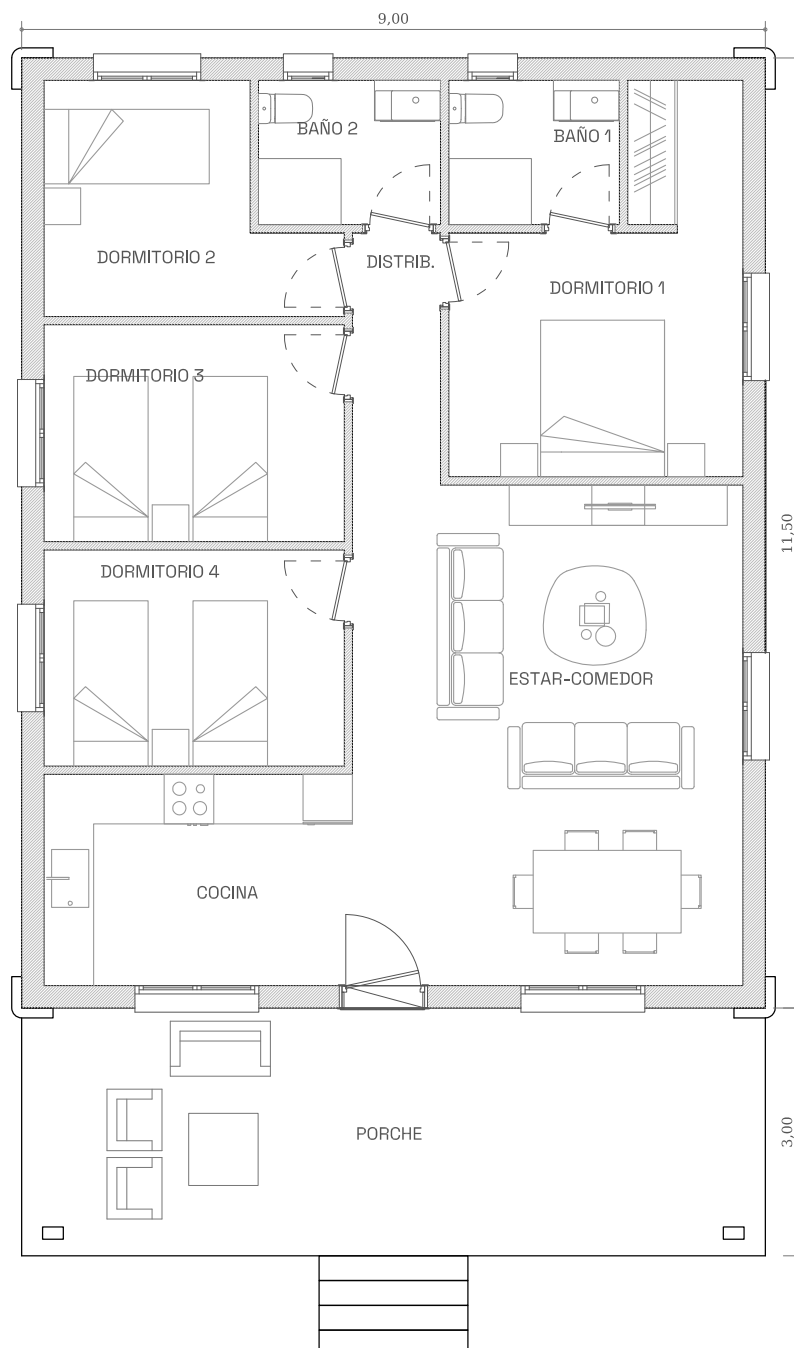

MODELO ANDALUCIA

SUPERFICIE PLANTA BAJA	103,50m ²
SUPERFICIE EXTERIOR	27,00m ²