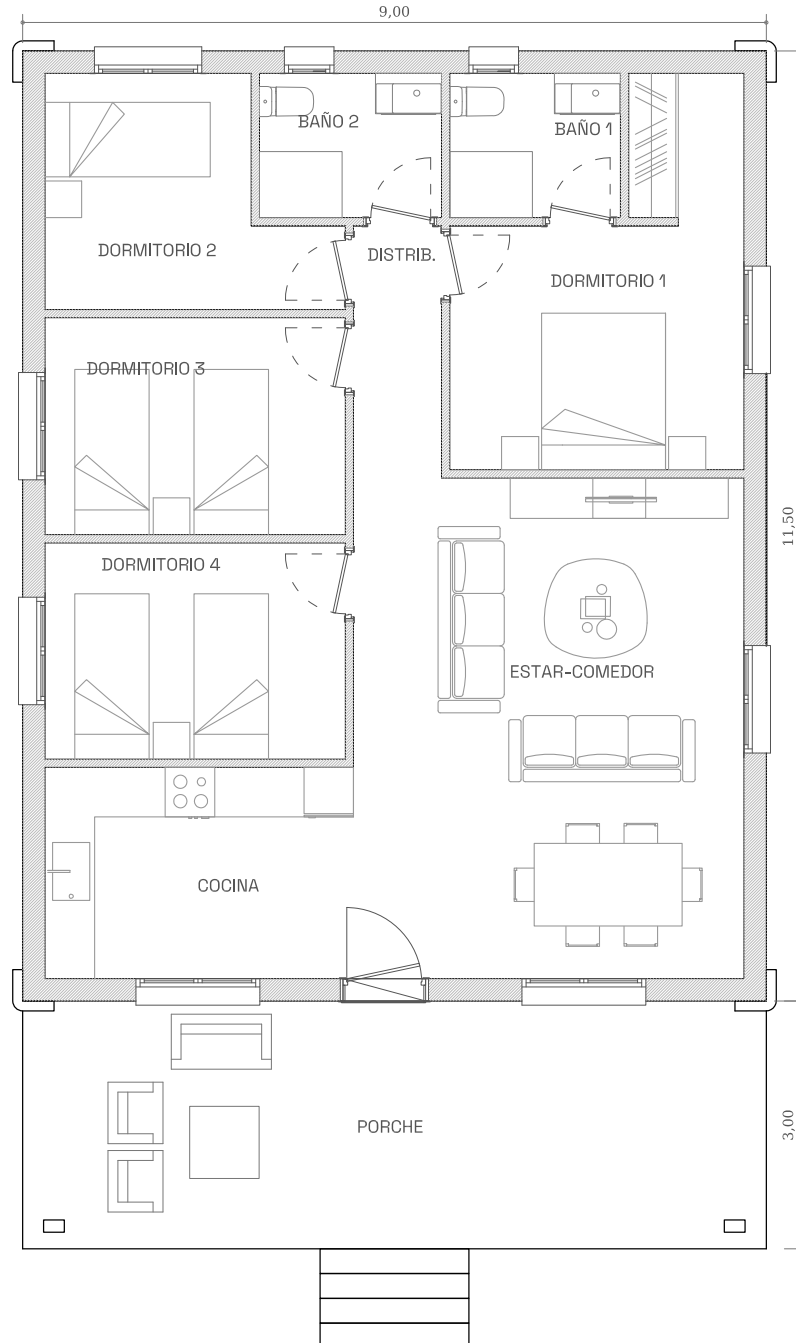

# MODELO ANDALUCIA

SUPERFICIE PLANTA BAJA	103,50m <sup>2</sup>
SUPERFICIE EXTERIOR	27,00m <sup>2</sup>